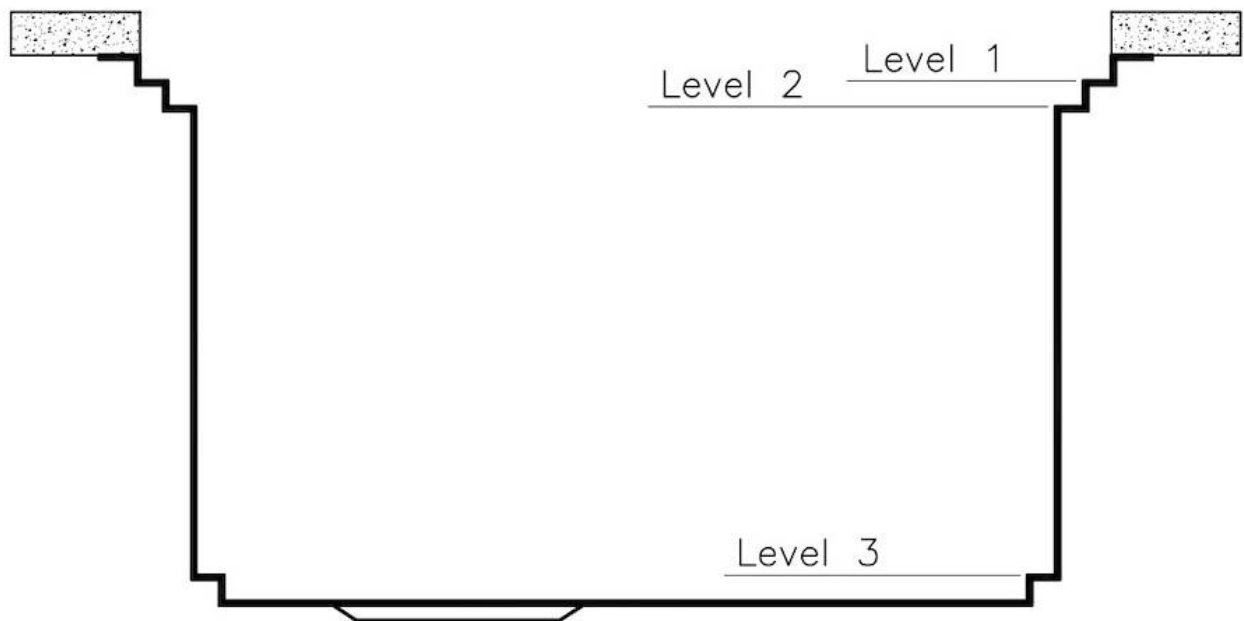

Milano Optional accessories / Accessori opzionali

The "rails" system makes it possible to use a combination of numerous accessories. Grids, chopping boards, utensils' ranging system, bowls and containers of different dimensions can be alternated in the workspace with a simple gesture, and can easily be stacked, in order to be on hand at all times.

Il sistema di "corsie" rende possibile l'utilizzo combinato di innumerevoli accessori. Griglie, taglieri, portautensili, vaschette e contenitori di varie dimensioni si alternano nella zona di lavoro con un semplice gesto e possono essere impilati, sempre a portata di mano.