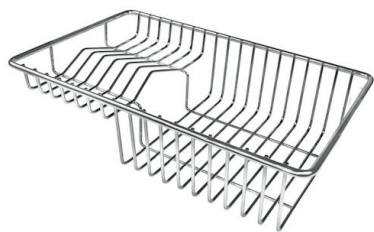

Compatible accessories/Accessori compatibili:

8100 600

GALLERIA FOTOGRAFICA

IN DOTAZIONE

Piletta automatica Space Milano
8407 115

ACCESSORI OPZIONALI

Cestello portapiatti inox

8100 303

* solo in abbinamento con l'accessorio
8644 101

Griglia Black

8100 600

Tagliere legno noce

8642 000

Tagliere Twin in HDPE

8644 101

**Kit grattugia con supporto per
anello e vassoio di raccolta alimenti**